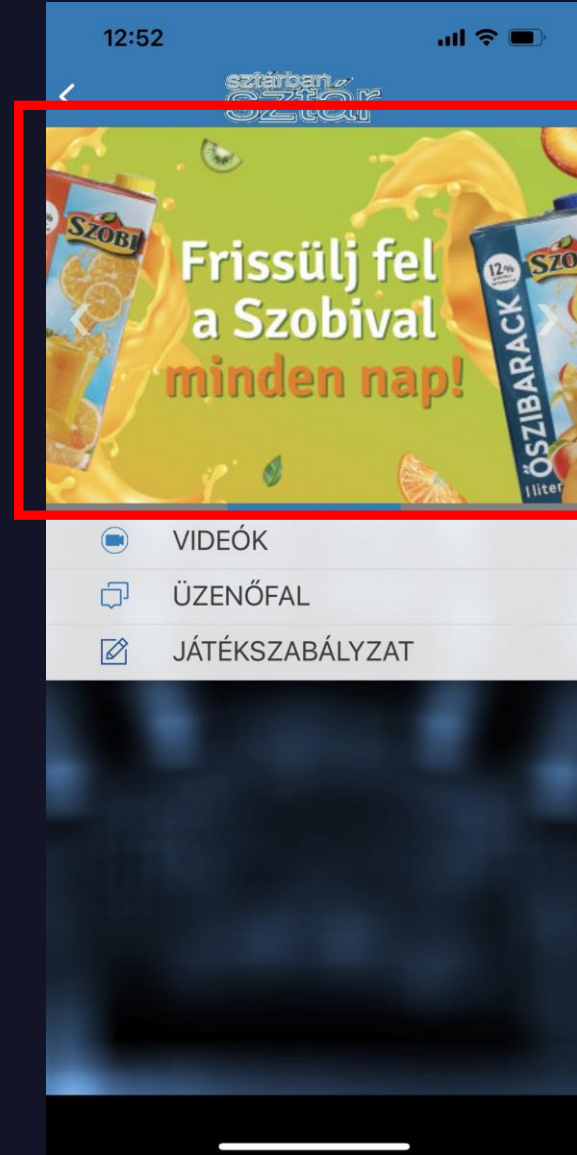

TV2 LIVE – GALLERY SCREEN

- Csak élő műsorok esetén (pl. Dancing with the stars, Sztárban sztár)
- az applikáción belül, az oldal alján megjelenő hirdetés
- mobil méret: **490x280**; tablet méret: **1320x740**
- rotálódva jelenik meg más kreatívval együtt
- anyagleadási formátum: jpg, png
- szükséges: landing URL
- kattintásra a landing page url-t nyitja meg
- méretkorlát: mobil: 50 kB, tablet: 100 kB

TV2
live